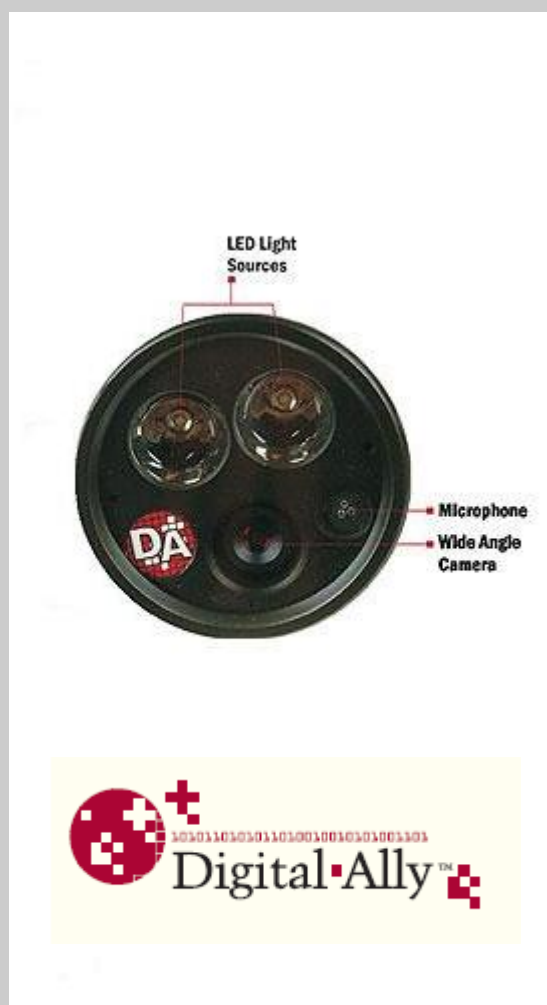

CARGADOR/ESTACIÓN DOCKING:

El cargador/Estación Docking sirve como un dispositivo multifunciones el cual carga de energía a la unidad, y también la sujeta para descargar en forma rápida y segura el video utilizando conexión USB 2.0

UNA GRAN ADICIÓN AL SISTEMA DIGITAL PARA AUTO PATRULLA DIGITAL-ALLY:

Utilice la linterna para grabar audio y video donde el sistema digital de auto patrulla no pueda ser utilizado. Capture la evidencia exactamente donde se encuentra, escondida debajo de un asiento, en la cajuela de un auto, dentro de un inmueble, etc. Reproduzca el audio y el video directamente en el espejo retrovisor del sistema de video digital de auto patrulla Digital-Ally.

EVIDENCIA EN LA PALMA DE SU MANO

UNA NUEVA GENERACIÓN DE TECNOLOGÍA

La nueva generación de Tecnología de Video Digital utilizada es tan avanzada y tan pequeña que un sistema digital de video y audio completo esta integrado dentro de una linterna de mano policiaca de alta calidad, resistente al agua y fabricada en aluminio aeronáutico. El tamaño, la forma y el peso son iguales que las linternas policiacas convencionales.