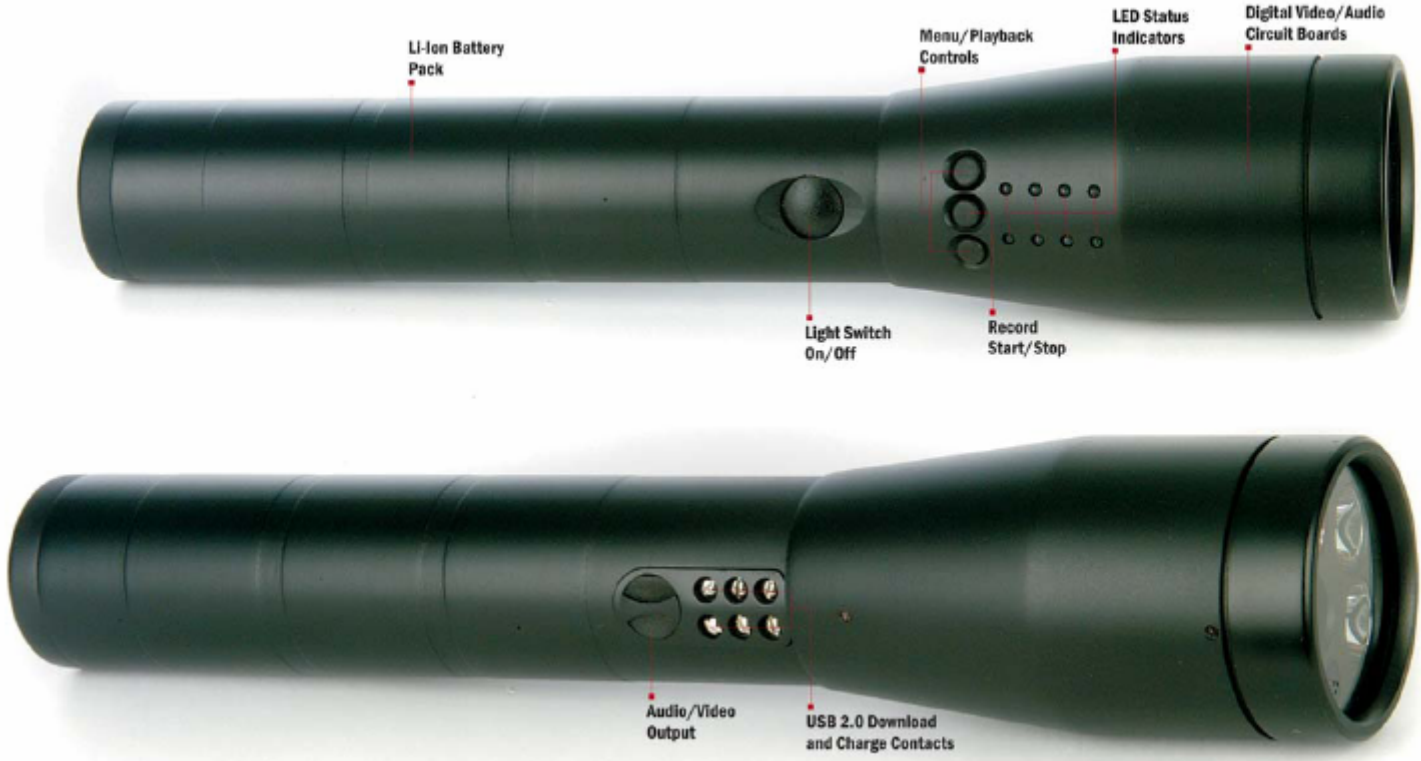

Apunte y Grabe Video y Audio Donde Sea Que Se Encuentre